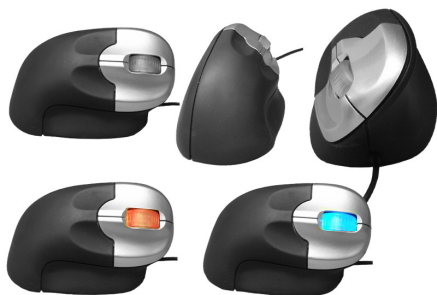

## Souris verticale laser IntekView™ [ESLVM]

La souris verticale laser IntekView™ place votre main dans une position verticale naturelle, comme une poignée de main. La souris horizontale traditionnelle vous force à tenir votre main à un angle anormal, ce qui met à son tour votre bras dans une position statique, tournée et peut causer des problèmes sévères. Cette souris utilise la technologie de pointage au laser, différente d'une souris optique classique. Cette technologie permet une utilisation sur presque toutes les surfaces, même sur le verre, donc plus efficace qu'une souris optique classique.

### Caractéristiques :

- Technologie laser procurant précision et sensibilité, 20 fois plus efficace qu'une souris optique classique.
- Résolution ajustable 400/800/1600 dpi. Presser simultanément le bouton droit et gauche de la souris et tenir pendant 3 sec., la couleur de la roulette 3D changera.
- Roulette 3D pour défilement des pages, de haut en bas et de gauche à droite lorsque la roulette est pressée et maintenue.

### Spécifications :

- Souris ergonomique verticale laser à 3 boutons.
- Pour droitier seulement.
- Branchement USB avec adaptateur PS2.
- Aucun pilote nécessaire.
- Système d'exploitation : Windows 98/NT/2000/ME/XP.
- Consommation électrique : 20-40MA(DC5V).
- Poids : 5¼on/.15kg.
- Dimensions: 4¾ "/12cm x 2¾"/7cm x 2½"/6.3cm.