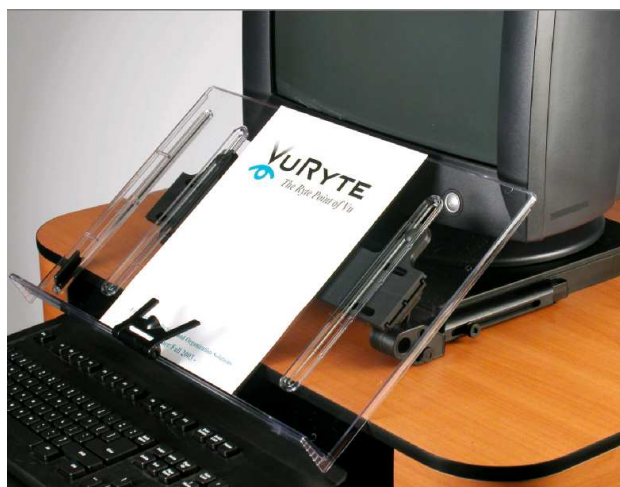

Support à documents VuRyte [EVUR14D, EVUR18DC]

Que vous ayez votre clavier sur votre bureau ou sur un tiroir à clavier ajustable ou que vous ayez un moniteur régulier ou un moniteur plat, avec la ligne de supports à documents VuRyte, vous trouverez la solution pour adapter votre poste de travail selon vos besoins. Jetez juste un coup d'œil aux différents modèles et vous trouverez le modèle qui satisfait vos besoins.

CODE : EVUR14DC

CODE : EVUR18DC

SUPPORT À DOCUMENTS "VuRyte" QUI N'ÉLÈVE PAS LE MONITEUR

- Plateau clair (deux formats disponibles):
14" / 35.5cm x 11" / 27.9cm (EVUR14DC).
18" / 45.7cm x 11" / 27.9cm (EVUR18DC).
- Peut soutenir des livres jusqu'à 200 pages.
- Pince pour papier et règle guide.
- Plateau ajustable en hauteur et en angle.
- N'élève pas le moniteur.
- Peut être positionné entre le moniteur et le clavier, sur le côté du moniteur ou ailleurs sur le bureau.